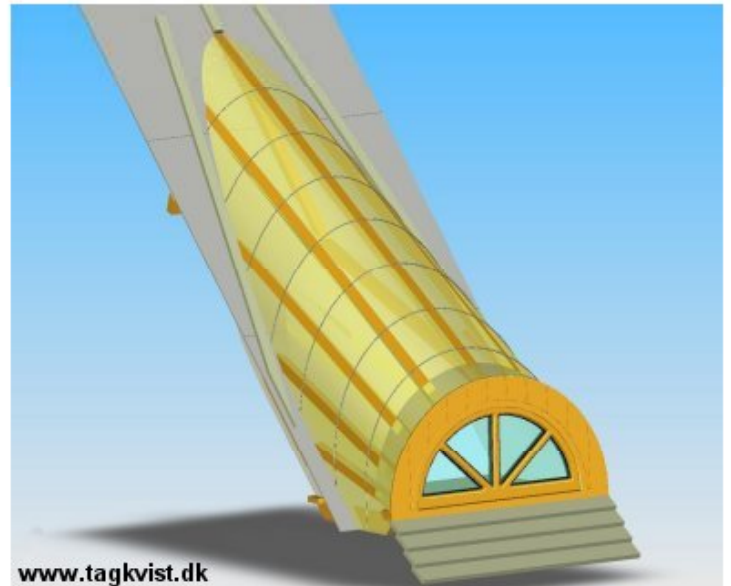

Bestilling

eta-max forside
Maskin - forside
Elektronik - forside
Byg - forside
Kontakt

Kvist elementer
Kviste
Links

Design
Modeller
Vindues pudsning
Kvalitet
Isolering
Brandsikring
Mål
Montage
Levering
Pris
Bestilling